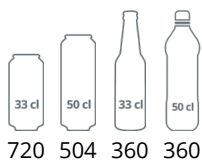

ECO-FRIENDLY
REFRIGERANT R290

FSC890S

Display køleskab

Product features:

- Selvlukkende glasskydedøre
- Lystop med lys
- Indvendigt vertikalt lys
- Justerbare hylder
- Justerbare fødder
- Ventileret køling

Design & Material	
Dørrantal & type	2 selvluk. skydedøre
Sikkerhedsglas	Ja
Hyld-antal & type	5 trådhylder, hvid type
Hyldefarve	Hvid
Hyldedimension	794 x 400 mm
Lystop type	D-formet
Lystop lys	LED, kold hvid
Fødder / ben	4 justerbare fødder
Hjul	4 hjul
Eksteriør	Hvid
Interiør	Pulverlakeret
Indvendigt lys	LED
Lås	Ja

Measures & Content			
Dåser 330 ml	stk		720
Dåser 500 ml	stk		504
Flasker 330 ml	stk		360
Flasker 500 ml	stk		360
Temperatur-interval	°C	2 til 10	
Klimaklasse			4
Brutto-/ Nettovægt	kg	166 / 153	
Brutto-/ Nettovolumen	l	707 / 462	

Cooling & Functions		
Termostat, type		Elektronisk
Køling, type		Ventileret
Afrimning, type		Automatisk
Kølemiddel		R290
Kølemiddel, mængde	g	115
GWP		3

Power & Consumption		
Energiklassificering		G
Energiforbrug	kWh/24t	5,97
Årligt energiforbrug	kWh/år	2179
Indeks Energieffektivitet		84
EEL volume	l	741
Effekt	W	410
Spænding / Frekvens	V/Hz	220-240/50
Lydniveau	db(A)	48
Termometer		Ja

Dimensions		
Indvendige mål (BxDxH)	mm	810 x 561 x 1556
Udvendige mål (BxDxH)	mm	890 x 740 x 1990
Pakkemål (BxDxH)	mm	950 x 840 x 2160
40' container kapacitet	stk	28